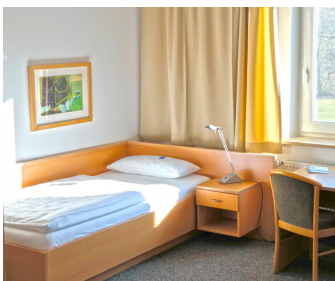

Bayerische BauAkademie
Ansbacher Straße 20
91555 Feuchtwangen
Tel. 09852 9002-0
Fax 09852 9002-909
info@baybauakad.de
www.baybauakad.de

Zertifiziert nach DIN EN ISO 9001:2015
Die Bayerische BauAkademie
ist eine Einrichtung des
Berufsförderungswerks
des Bayerischen Baugewerbes e.V.